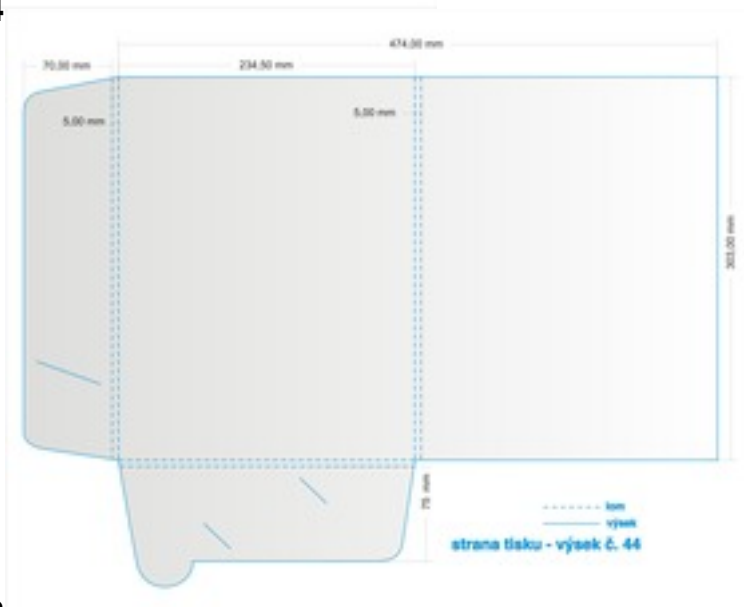

Raznice prezentačních desek

[Raznice A4](#) : [3](#) , [26](#) , [28](#) , [43](#) , [44](#) , [48](#) , [52](#)

[Raznice A5](#) : [21](#) , [22](#) , [39](#) , [40](#) , [46](#)

Raznice A4

Raznice A4 typ 1

Raznice A4 typ 2

Typy raznic prezentačních desek

Aktualizováno Pondělí, 12 Květen 2014 13:25

Raznice A4 typ 2

Raznice A4 typ 43

Raznice A4 typ 44

Raznice A4 typ 48

Raznice A4 typ 52