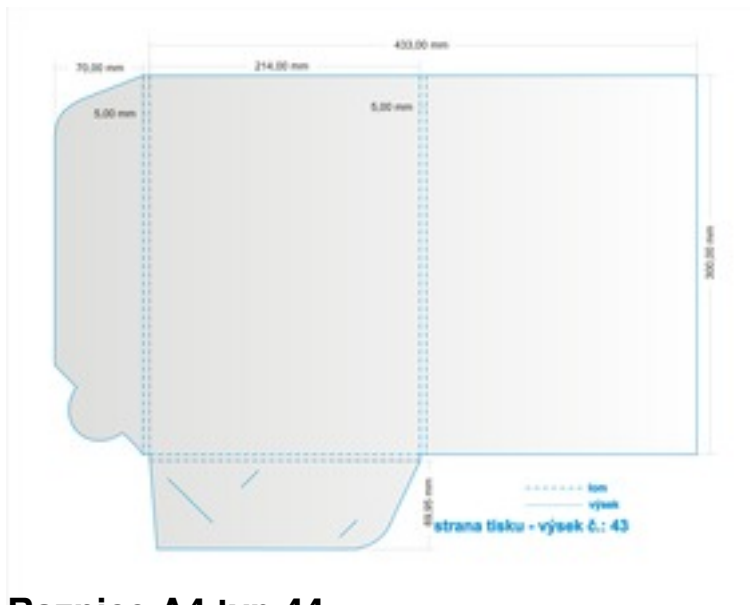

Raznice prezentačních desek

[Raznice A4](#) : [3](#) , [26](#) , [28](#) , [43](#) , [44](#) , [48](#) , [52](#)

[Raznice A5](#) : [21](#) , [22](#) , [39](#) , [40](#) , [46](#)

Raznice A4

Raznice A4 typ 1

Raznice A4 typ 2

Typy raznic prezentačních desek

Aktualizováno Pondělí, 12 Květen 2014 13:25

Raznice A4 typ 2

Raznice A4 typ 43

Raznice A4 typ 44

Raznice A4 typ 48

Raznice A4 typ 52