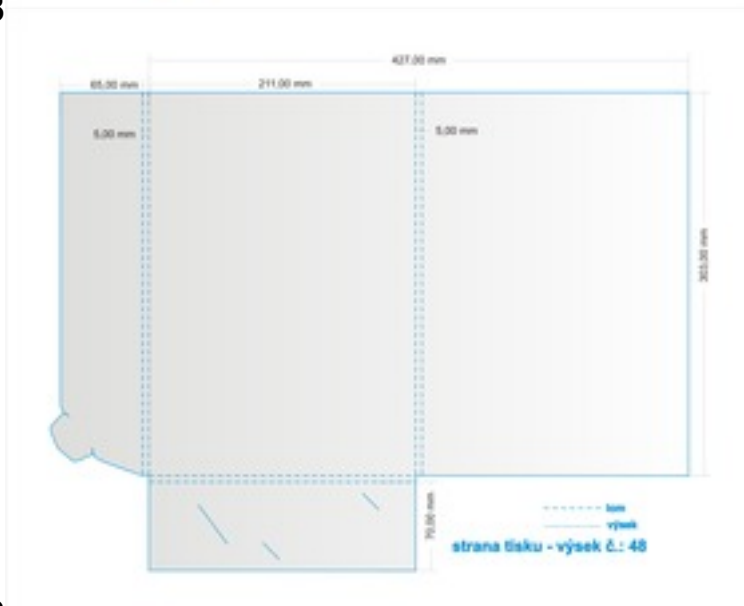

Raznice A4 typ 2

Typy raznic prezentačních desek

Aktualizováno Pondělí, 12 Květen 2014 13:25

Raznice A4 typ 2

Raznice A4 typ 43

Raznice A4 typ 44

Raznice A4 typ 48

Raznice A4 typ 52