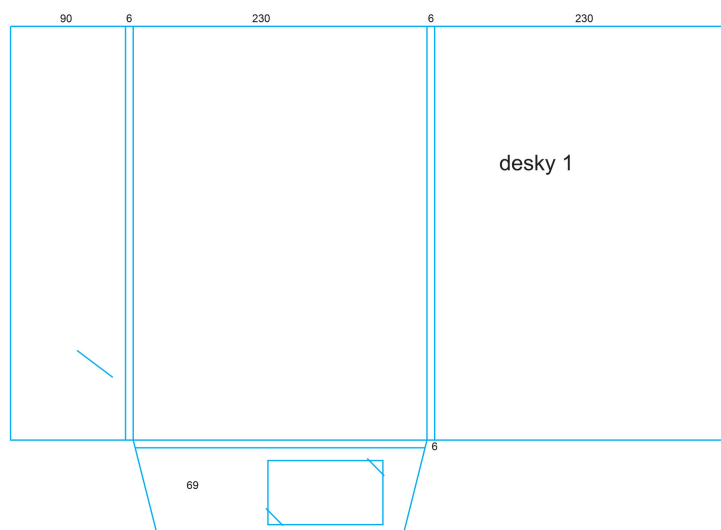

Raznice prezentačních desek

[Raznice A4](#) : [3](#) , [26](#) , [28](#) , [43](#) , [44](#) , [48](#) , [52](#)

[Raznice A5](#) : [21](#) , [22](#) , [39](#) , [40](#) , [46](#)

Raznice A4

Raznice A4 typ 1

Raznice A4 typ 2

Typy raznic prezentačních desek

Aktualizováno Pondělí, 12 Květen 2014 13:25

Raznice A4 typ 2

Raznice A4 typ 43

Raznice A4 typ 44

Raznice A4 typ 48

Raznice A4 typ 52