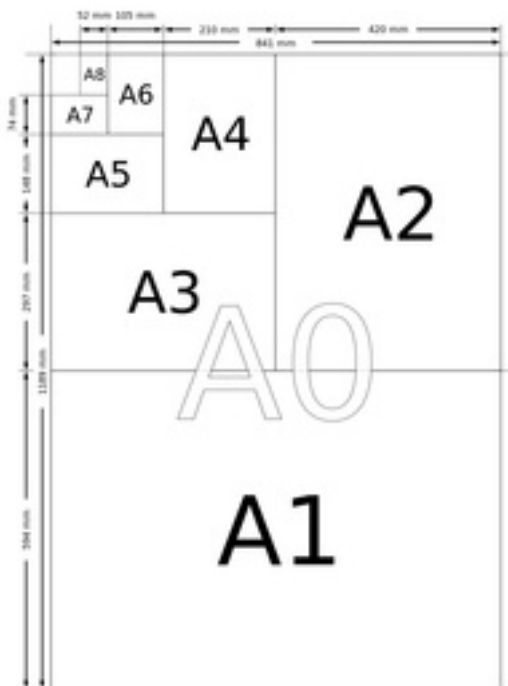

## Jaký formát tiskovin mám zvolit?

**Tabulka ISO 216, DIN 476 (rozměry jsou uvedeny v mm)**

A-	B-	
0	841 × 1189	1000 × 1414
1	594 × 841	707 × 1000
2	420 × 594	500 × 707
3	297 × 420	353 × 500
4	210 × 297	250 × 353
5	148 × 210	176 × 250
6	105 × 148	125 × 176
7	74 × 105	88 × 125
8	52 × 74	62 × 88
9	37 × 52	44 × 62
10	26 × 37	31 × 44